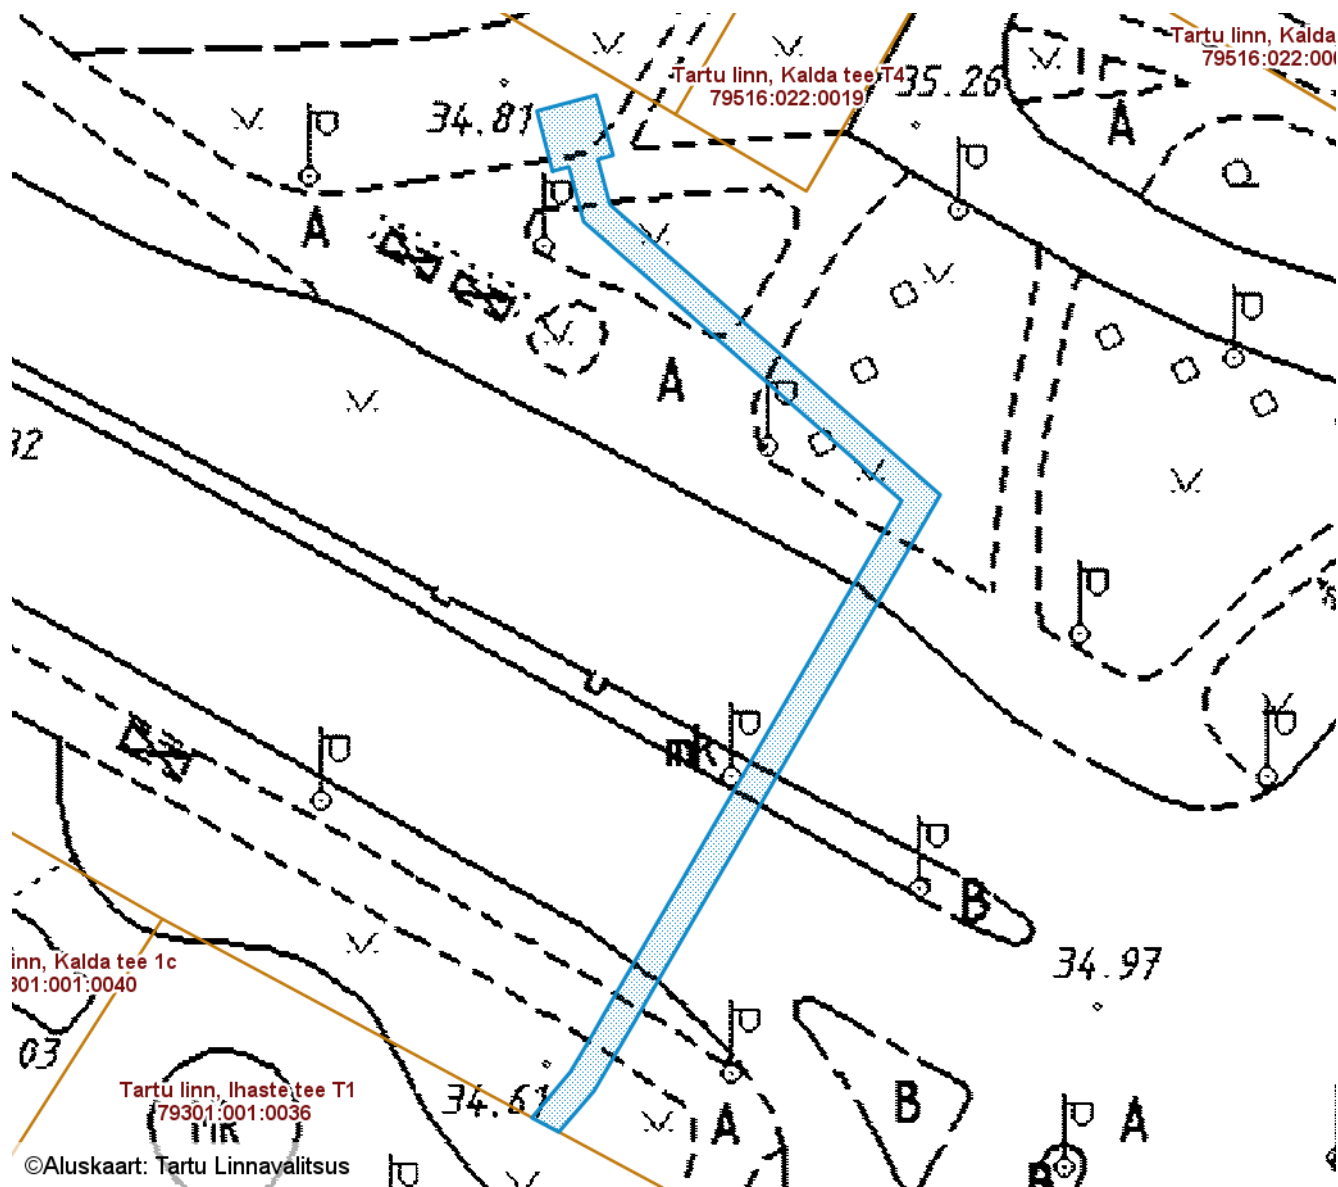

ISIKLIKU KASUTUSÕIGUSEGA KOORMATAVA

ALA SKEEM

Tartu linn, Kalda tee T1 (79301:001:0043)

M 1 : 500

Isikliku kasutusõigusega seatav
maa-ala 175 m²
(0,4 kV maakaabelliin, liitumiskilp)

Koostas: **Pille Toom**

| Nr | X | Y | Nr | X | Y |
|----|------------|-----------|----|------------|-----------|
| 1 | 6473685.27 | 661009.02 | 17 | 6473621.84 | 661009.43 |
| 2 | 6473689.24 | 661007.99 | 18 | 6473622.78 | 661007.66 |
| 3 | 6473690.28 | 661011.90 | 19 | 6473625.78 | 661010.19 |
| 4 | 6473686.32 | 661013.01 | 20 | 6473628.11 | 661011.57 |
| 5 | 6473686.05 | 661012.01 | 21 | 6473629.71 | 661012.48 |
| 6 | 6473683.06 | 661012.81 | 22 | 6473633.08 | 661014.44 |
| 7 | 6473672.88 | 661024.41 | 23 | 6473637.82 | 661017.21 |
| 8 | 6473663.90 | 661034.63 | 24 | 6473641.42 | 661019.29 |
| 9 | 6473651.10 | 661027.19 | 25 | 6473646.45 | 661022.22 |
| 10 | 6473645.58 | 661023.98 | 26 | 6473652.80 | 661025.91 |
| 11 | 6473640.41 | 661020.99 | 27 | 6473656.99 | 661028.34 |
| 12 | 6473636.91 | 661018.95 | 28 | 6473660.02 | 661030.10 |
| 13 | 6473632.53 | 661016.40 | 29 | 6473663.50 | 661032.09 |
| 14 | 6473628.81 | 661014.26 | 30 | 6473671.20 | 661023.34 |
| 15 | 6473627.07 | 661013.24 | 31 | 6473681.93 | 661011.08 |
| 16 | 6473624.54 | 661011.76 | 32 | 6473685.55 | 661010.10 |